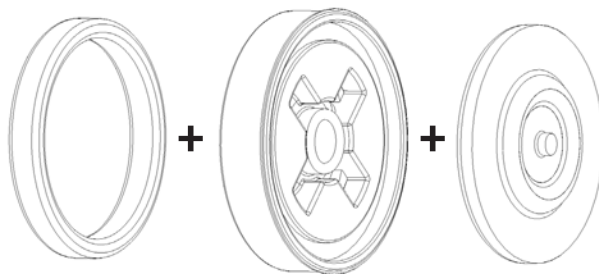

## KIT ERSATZMEMBRAN

Das Kit beinhaltet: Dichtung + Durchlaufreduzierstück + Membran

## КОМПЛЕКТ ЗАПАСНОЙ МЕМБРАНЫ

В комплект входят: Прокладка + Проходной редуктор + Мембрана

## ZESTAW MEMBRANY ZAMIENNEJ

Zestaw zawiera: Uszczelkę + Reduktor przejścia + Membranę

Wählen Sie das Material für das KIT ERSATZMEMBRAN abhängig von den Eigenschaften (siehe Seite N-5), die Sie den sich in Ihrem Besitz befindlichen Seletrons geben möchten. Выбирайте материал КОМПЛЕКТА ЗАПАСНОЙ МЕМБРАНЫ на основании характеристик (см. таблицу N-5), которые должны иметь Seletron в вашем распоряжении. Wybierz materiał ZESTAWU MEMBRANY ZAMIENNEJ zgodnie z właściwościami (patrz str. N-5), które chcesz nadać posiadanym Seletronom.