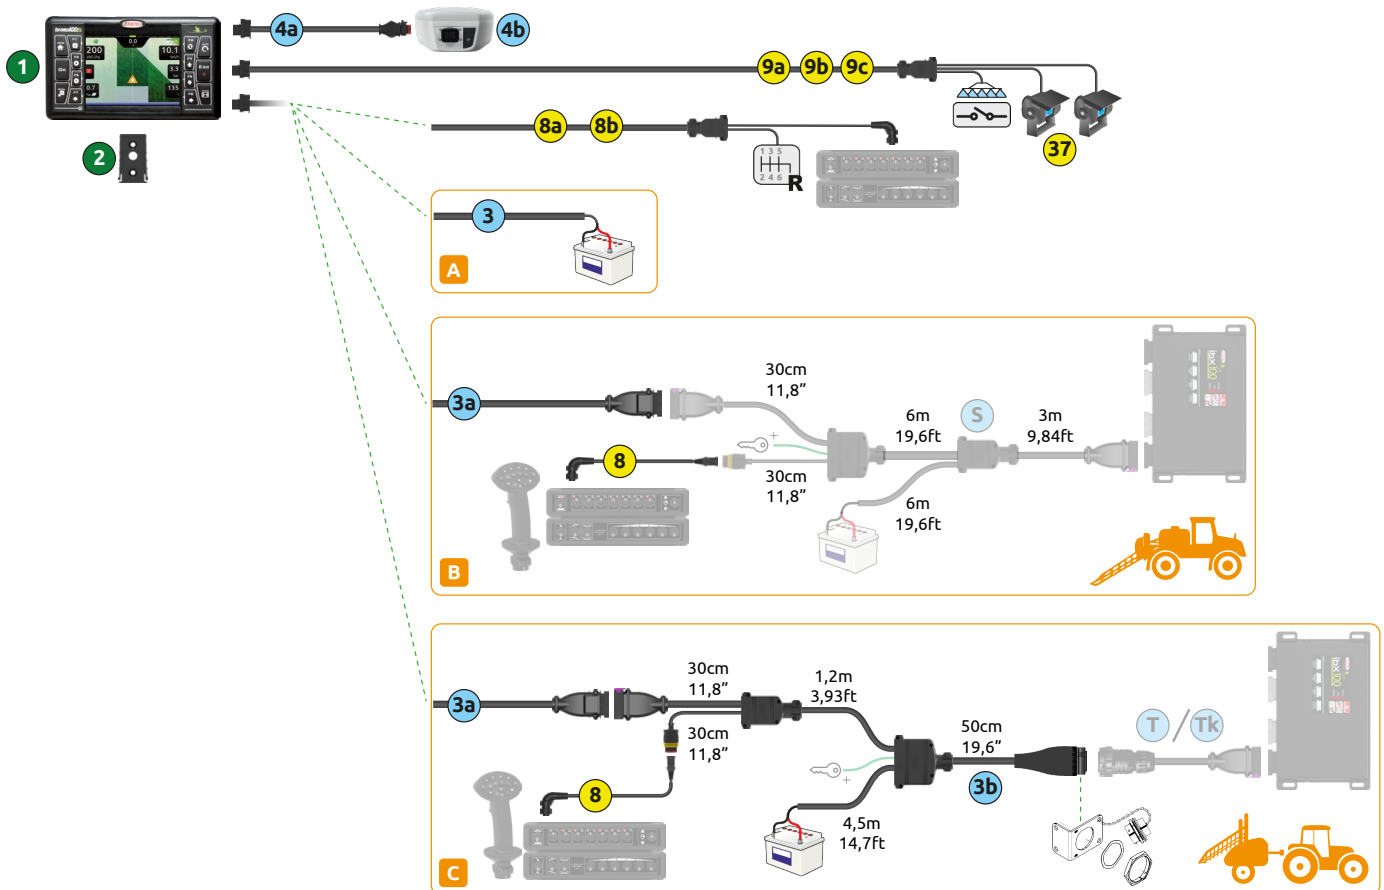

INSTALLATIONSPLAN

МОНТАЖНАЯ СХЕМА

PLAN MONTAŻU

- A - Konfiguration für den Gebrauch nur im Navigationsmodus
- B - Konfiguration für selbstfahrende Maschinen
- C - Konfiguration für geschleppte Geräte

- A - Конфигурация для использования только в режиме навигатора
- B - Конфигурация для самоходного варианта
- C - Конфигурация для буксируемого варианта

- A - Konfiguracja dla użytkownika tylko w trybie przeglądarki
- B - Konfiguracja dla maszyny samobieżnej
- C - Konfiguracja dla holowania

Packungsinhalt:
В упаковке:
Opakowanie zawiera:

COD.

1	Computer		---
2	Bajonetten-Haltebügel Байонетный опорный кронштейн Wspornik z zamknięciem bagnetowym	6000	467005.510

Zu Bestellen
Заказать
Do zamówienia

mm COD. PAG.

3	Versorgungskabel Navigatormodus Топоподающий кабель режима «навигатор» Kabel zasilający trybu nawigatora	6000	4674A0000.100	-
3a	Adapterkabel Monitor-UCS Переходной кабель monitor-UCS Kabel adapterowy monitor-UCS	2000	4679002.206	-
3b	Versorgungskabel, Verbindung von Anbaugerät und Monitor (UCS) Кабель питания, подключения орудия и монитора (UCS) Kabel zasilający, połączenia urządzenia z monitorem (UCS)	6000	4679002.400	-
4a	Kabel für Verbindung von Computer - GPS-Empfänger Соединительный кабель для компьютера / GPS-приемника Kabel podłączeniowy komputera i odbiornika GPS	6000	46701600.100	-
4b	GPS-Empfänger mit Magnetfuß GPS-приемник высокого класса точности с магнитным кронштейном Odbiornik GPS o wysokiej czułości wyposażony w nośnik magnetyczny		-	A-38 A-39