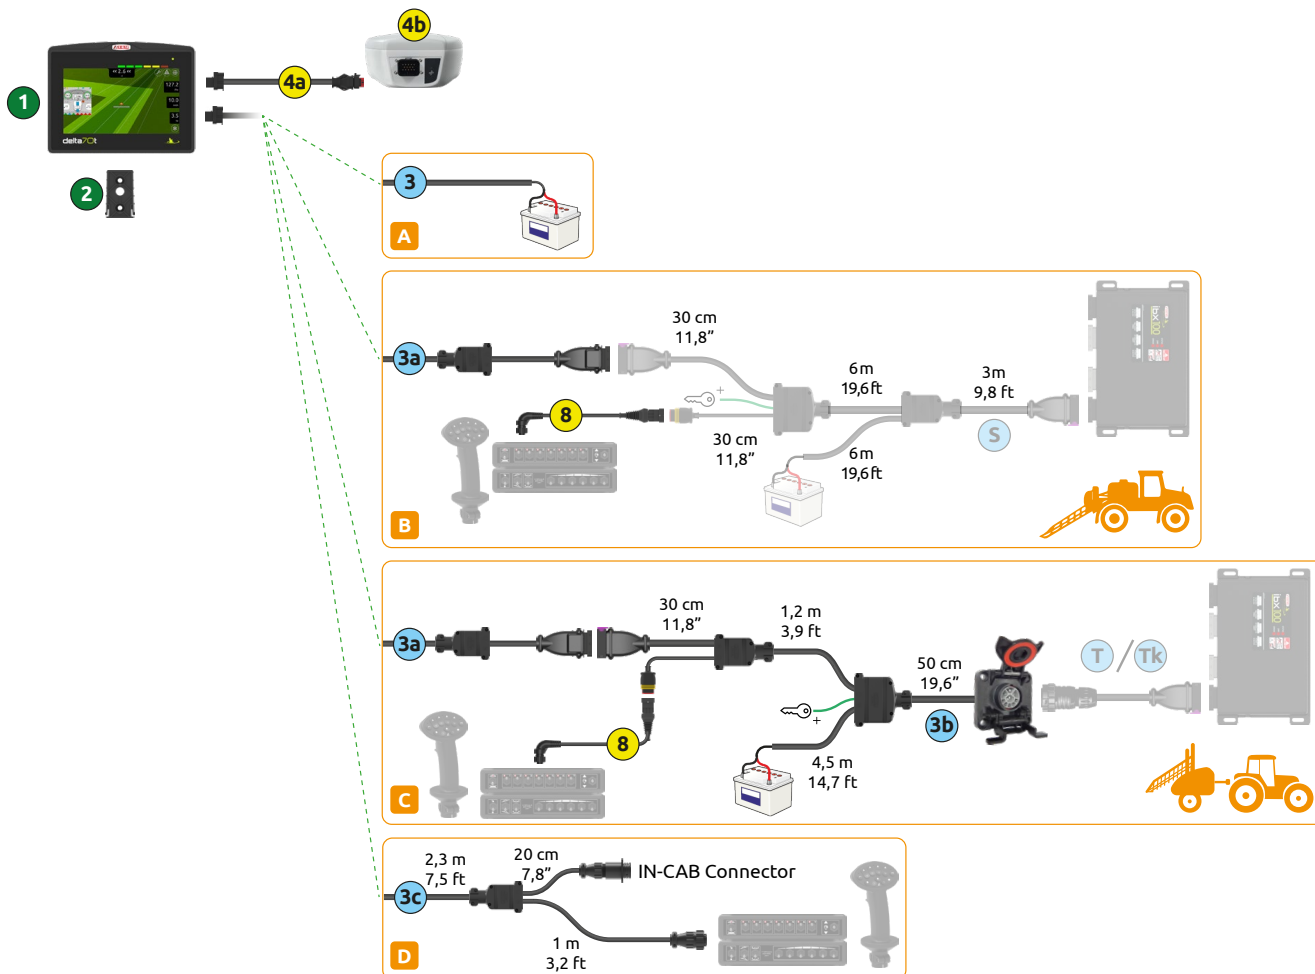

delta70t

INSTALLATIONSPLAN

- A - Konfiguration für den Gebrauch nur im Navigationsmodus
- B - Konfiguration für selbstfahrende Maschinen
- C - Konfiguration für geschleppte Geräte
- D - Konfiguration für Anschluss an Buchse eines Traktors mit Isobus

МОНТАЖНАЯ СХЕМА

- A - Конфигурация для использования только в режиме навигатора
- B - Конфигурация для самоходного варианта
- C - Конфигурация для буксируемого варианта
- D - Конфигурация для подключения к исходному гнезду трактора Isobus

PLAN MONTAŻU

- A - Konfiguracja dla użytkownika tylko w trybie przeglądarki
- B - Konfiguracja dla maszyny samobieżnej
- C - Konfiguracja dla holowania
- D - Konfiguracja dla podłączenia wtyczki ciągnika Isobus

		mm	COD.
3	Versorgungskabel Navigatormodus Токоподводящий кабель режима «навигатор» Kabel zasilający trybu nawigatora	6000	4675000.130
3a	Adapterkabel Monitor-UCS Переходной кабель monitor-UCS Kabel adapterowy monitor-UCS	2000	4679002.208
3b	Versorgungskabel, Verbindung von Anbaugerät ISOBUS und Monitor (UCS) Кабель питания, подключения орудия ISOBUS и монитора (UCS) Kabel zasilający, połączenia urządzenia ISOBUS z monitorem (UCS)	7000	4679002.251
3c	Anschlusskabel für Monitor-IN cab connector Соединительный кабель монитора к разъему в кабине (IN cab connector) Kabel łączący monitor-IN cab connector	3300	4679002.210