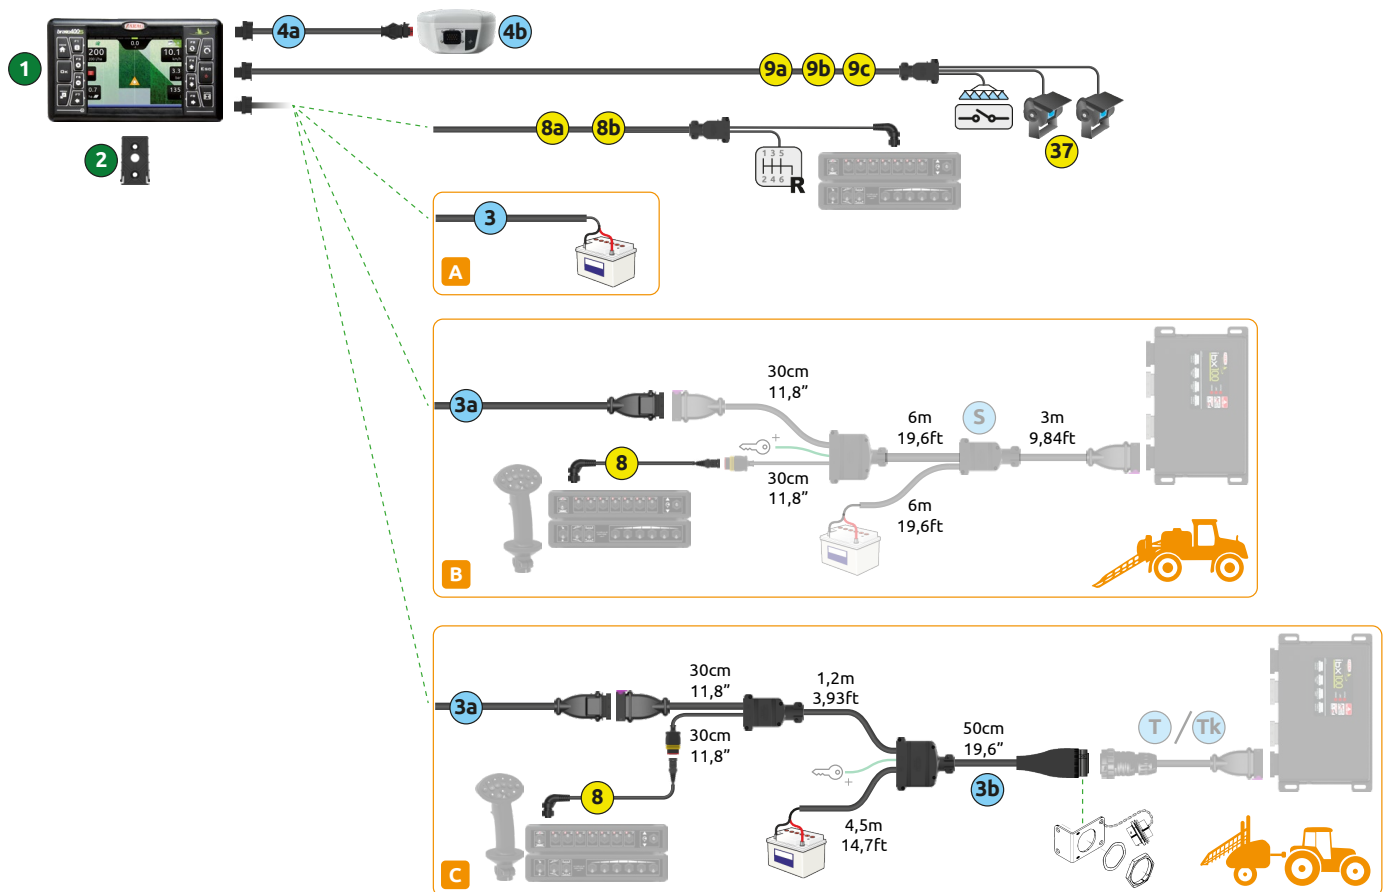

SCHEMA DI INSTALLAZIONE

INSTALLATION DIAGRAM

ESQUEMA DE INSTALACIÓN

- A - Configurazione per utilizzo in sola modalità navigatore
- B - Configurazione per semovente
- C - Configurazione per trainata

- A - Configuration for use in navigator mode only
- B - Configuration for self-propelled machine
- C - Configuration for trailed machine

- A - Configuración para utilización solo en modo navegador
- B - Configuración para autopropulsado
- C - Configuración para arrastre

La confezione comprende:
The package includes:
El embalaje comprende:

	COD.
1 Computer	---
2 Staffa di supporto a baionetta Bayonet bracket Sostén de soporte de bayoneta	467005.510

Da ordinare
To be order
Se debe pedir

	mm	COD.	PAG.
3 Cavo alimentazione modalità solo navigatore Navigator mode only - power cable Cable de alimentación solamente modo navegador	6000	4674A0000.100	-
3a Cavo adattatore monitor-UCS Monitor-UCS adapter cable Cable adaptador monitor-UCS	2000	4679002.206	-
3b Cavo alimentazione, collegamento attrezzo e monitor (UCS) Power cable, implement and monitor connection (UCS) Cable alimentación, conexión implemento y monitor (UCS)	6000	4679002.400	-
4a Cavo collegamento computer - ricevitore GPS Computer - GPS receiver connection cable Cable de conexión ordenador - receptor GPS	6000	46701600.100	-
4b Ricevitore GPS completo di supporto magnetico GPS receiver complete of magnetic support Receptor GPS con soporte magnético		-	A-38 A-39