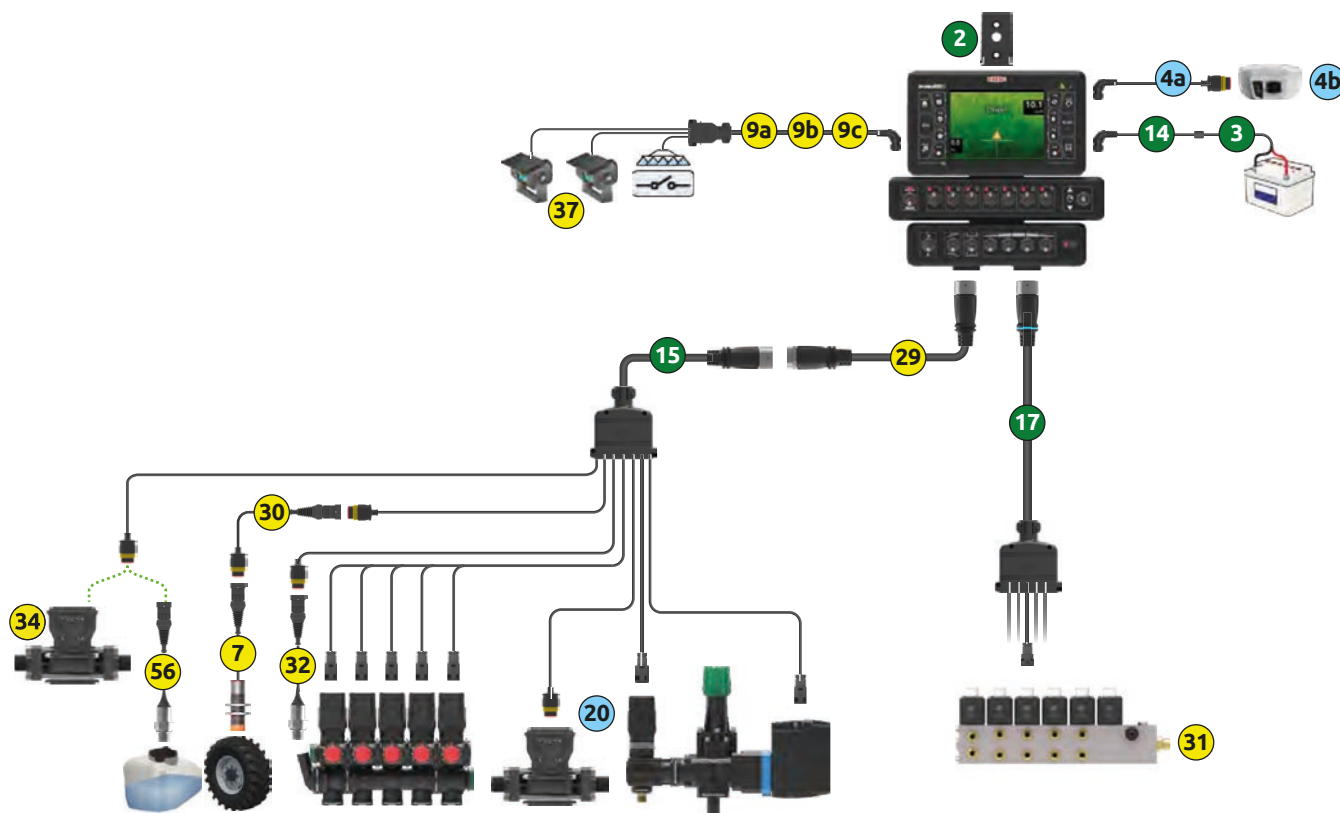

INSTALLATION DIAGRAM

ESQUEMA DE INSTALACIÓN

The package includes: El embalaje comprende:

		ft	COD.
1	Computer		---
2	Bayonet bracket Sostén de soporte de bayoneta		467005.510
3	Panel outlet for power cable Conexión para cable de alimentación		466001.010
14	Power cable - 3m/9,8ft Cable de alimentación long. 3m/9,8ft	9,8	4674L0000.100
15	Valve and sensor cable Cable de conexión válvulas y sensores	19,7	467181701.100
17	Oil hydraulic valve cable Cable de conexión válvulas hidráulicas	39,4	467180072.100

Accessories Accesorios

		ft	COD.	PAG.
7	Inductive sensor with 5m/16,4ft cable Sensor inductivo con cable 5m/16,4ft		467100.086	C-7
9a	Cable for main external control Cable para mando general exterior	9,8	46730000.090	
9b	Adapter cable for one video camera 50cm/19,6" Cable adaptador para una cámara 50cm/19,6"	1,6	46740000.090	
9c	Adapter cable for 2 video cameras + outer main control Cable adaptador para 2 cámaras + mando general externo	9,8	46740000.091	
29	Extension cable for valves and sensors cable up to 5 sec. and 7sec. + 7hyd. Prolongación cable de conexión valvulas y sensores versión 5 sec. y 7sec+7hid.	9,8	467305.110	
30	Sensor extension cable Cable de prolongación para sensores	9,8 16,4	466553.220 466553.230	
32	Pressure sensor - 20 bar/290psi Sensor de presión - 20 bar/290psi		466113.200	C-7
32	Pressure sensor - 50 bar/725psi Sensor de presión - 50 bar/725psi		466113.500	C-7
37	Video camera Cámara		46700100	
56	Level sensor G 1/4" Sensor de nivel G 1/4"		466113.004	C-7
56	Level sensor G 1/2" Sensor de nivel G 1/2"		466113.005	C-7
	Cable connector cap up to 5 sec. and 7 sec. + 7 hyd. versions Tapón para conector de cableado para versión hasta 5 sec. y 7 sec. + 7 hid.		ECS0023	