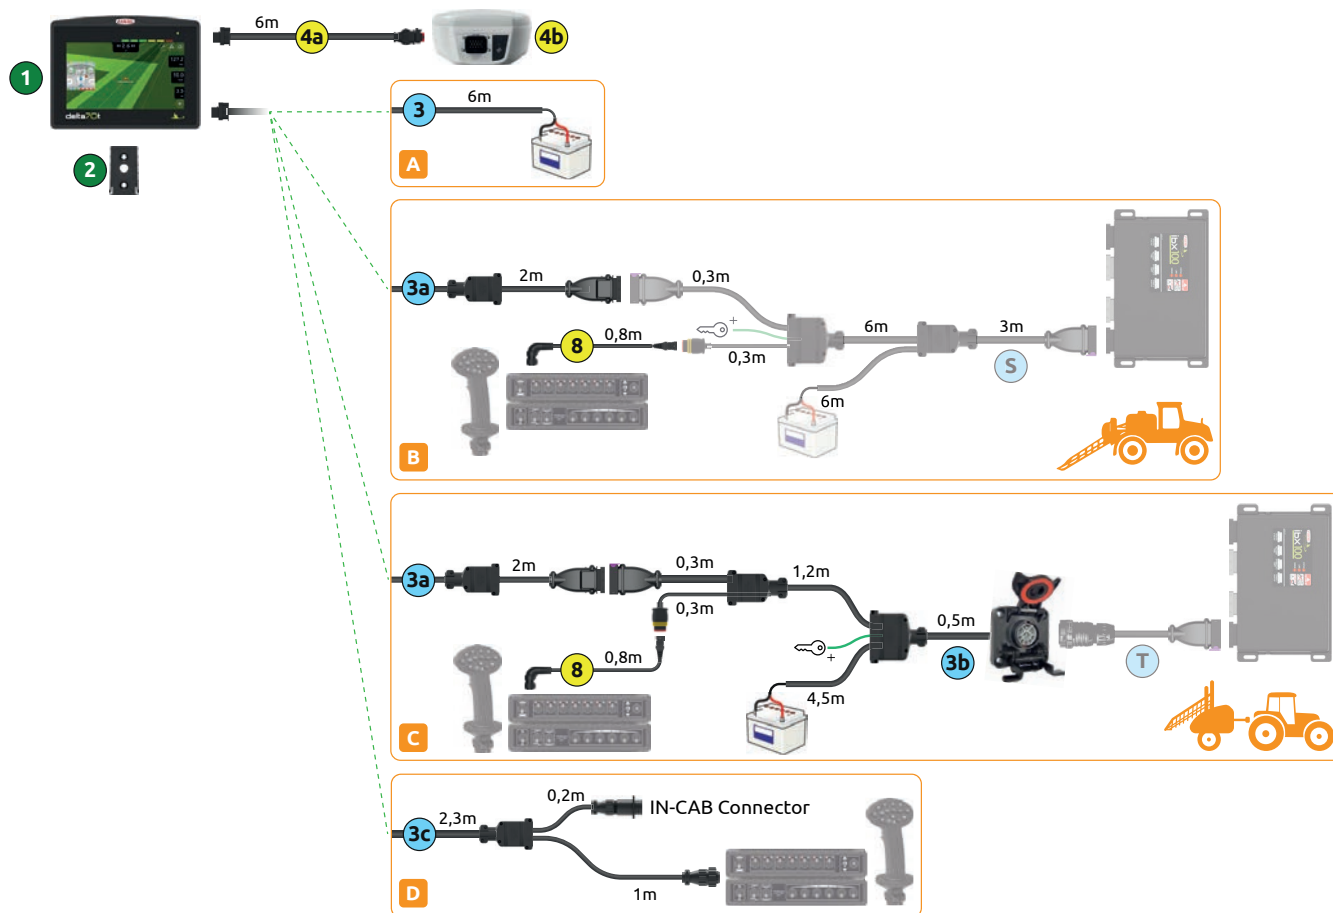

## SCHEMA DI INSTALLAZIONE

- A - Configurazione per utilizzo in sola modalità navigatore
- B - Configurazione per semovente
- C - Configurazione per trainata
- D - Configurazione per collegamento a presa nativa trattore Isobus

## INSTALLATION DIAGRAM

- A - Configuration for use in navigator mode only
- B - Configuration for self-propelled machine
- C - Configuration for trailed machine
- D - Configuration for connection to Isobus tractor native socket

## ESQUEMA DE INSTALACIÓN

- A - Configuración para utilización solo en modo navegador
- B - Configuración para autopropulsado
- C - Configuración para arrastre
- D - Configuración para conexión a toma nativa tractor Isobus

Da ordinare  
To be order  
Se debe pedir

mm  
COD.  
CODE  
CÓD.

		mm	COD. CODE CÓD.
3	Cavo alimentazione modalità solo navigatore Navigator mode only - power cable Cable de alimentación solamente modo navegador	6000	4675000.130
3a	Cavo adattatore monitor-UCS Monitor-UCS adapter cable Cable adaptador monitor-UCS	2000	4679002.208
3b	Cavo alimentazione, collegamento attrezzo ISOBUS e monitor (UCS) Power cable, ISOBUS implement and monitor connection (UCS) Cable alimentación, conexión implemento ISOBUS y monitor (UCS)	7000	4679002.251
3c	Cavo collegamento monitor-IN cab connector Monitor-IN cab connector cable Cable conexión monitor-IN cab conector	3300	4679002.210